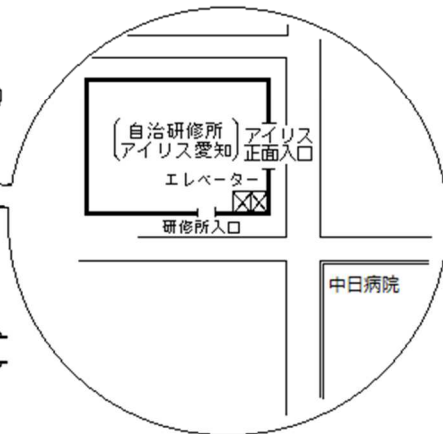

# 試験会場案内

【愛知県立大学長久手キャンパス（長久手市茨ヶ廻間 1522-3）】

【愛知県自治研修所（名古屋市中区丸の内2丁目5-10）】

※自治研修所へ来所の際は、必ず研修所入口(南側入口)を使用し、アイリス愛知正面入口を使用しないでください。

## ○地下鉄

名城線[名古屋城]下車 4番出口 徒歩 10分

桜通線[丸の内]下車 4番出口 徒歩7分

鶴舞線[丸の内]下車 1番出口 徒歩5分