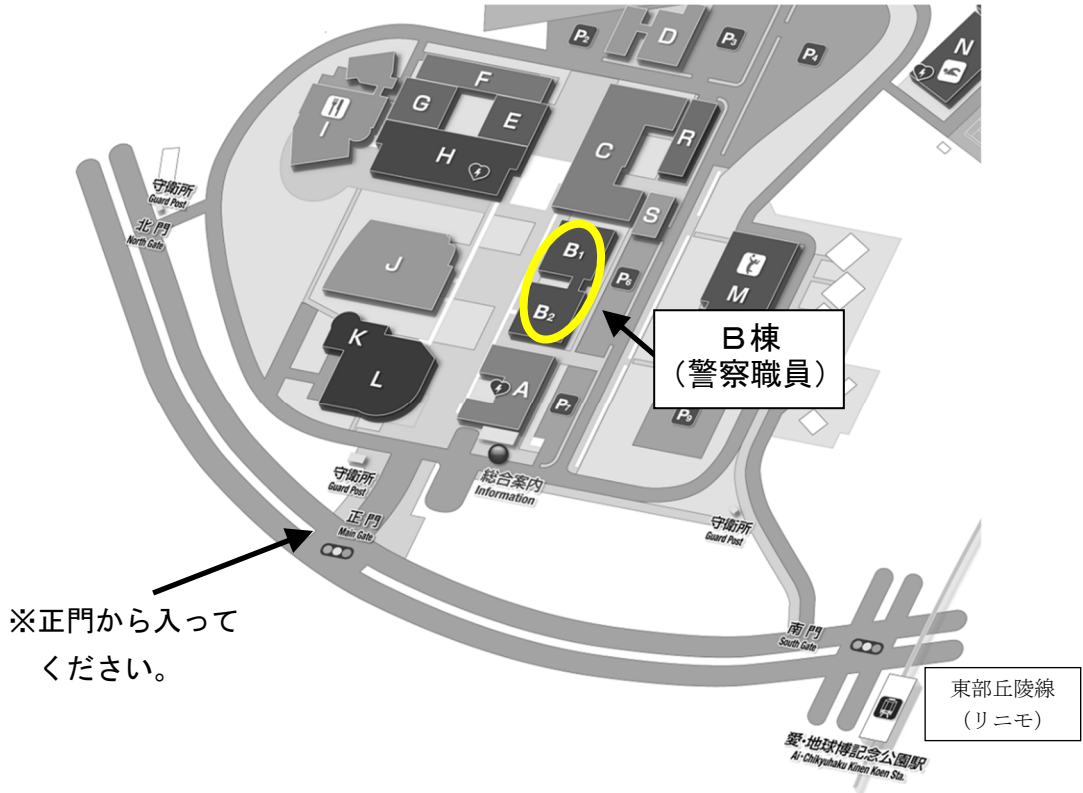

# 試験会場案内

【愛知県立大学長久手キャンパス（長久手市茨ヶ廻間 1522-3）】

【愛知県自治研修所（名古屋市中区丸の内2丁目5-10）】

※自治研修所へ来所の際は、必ず研修所入口(南側入口)を使用し、アイリス愛知正面入口を使用しないでください。

## ○地下鉄

名城線[名古屋城]下車 4番出口 徒歩 10分

桜通線[丸の内]下車 4番出口 徒歩7分

鶴舞線[丸の内]下車 1番出口 徒歩5分

## ○市バス(名古屋駅から)

幹名駅1号・名駅14号系統 「外堀通」下車すぐ