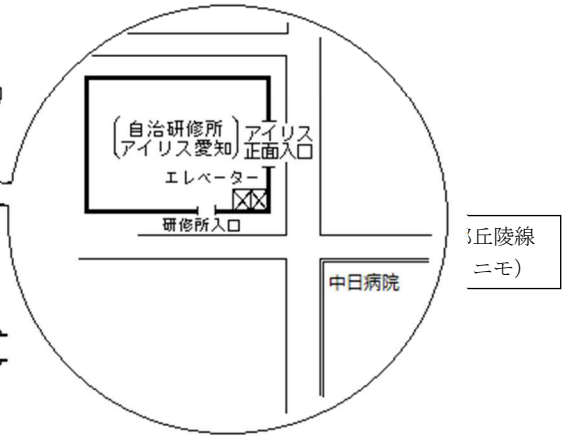

試験会場案内

【愛知県自治研修所（名古屋市中区丸の内2丁目5-10）】

※自治研修所へ来所の際は、必ず研修所入口(南側入口)を使用し、アイリス愛知正面入口を使用しないでください。

○地下鉄

名城線[名古屋城]下車 4番出口 徒歩 10分

桜通線[丸の内]下車 4番出口 徒歩7分

鶴舞線[丸の内]下車 1番出口 徒歩5分

○市バス(名古屋駅から)

幹名駅1号・名駅14号系統 「外堀通」下車すぐ